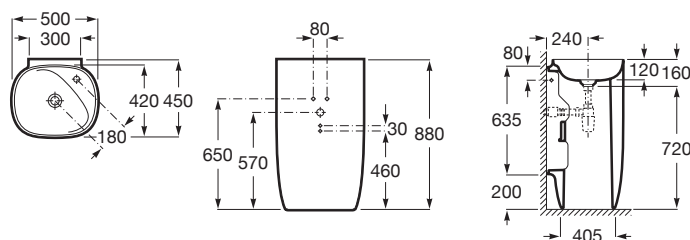

BEYOND

Umywalka stojąca FINECERAMIC®

WYMIARY

Szerokość 500 mm.

Głębokość 450 mm.

Wysokość 880 mm.

KOLORY I WYKOŃCZENIA

62 Biały matowy

RYSUNKI TECHNICZNE

INFORMACJE O PRODUKCIE

Bez przelewu

Długość niecki (mm): 880

Głębokość niecki (mm): 450

Korek: Zawiera

Materiał: FINECERAMIC®

Pojemność umywalki (l): 8,3

Położenie niecki: Na środku

Położenie otworu na baterie: 1 Otwór po prawej

Położenie półki: Po prawej stronie

Sposób montażu: Do posadzki

Szerokość niecki (mm): 500

Waga (kg): 54

Zestaw montażowy: W komplecie

Zintegrowana półka

ZAWIERA

Korek uniwersalny
niezamknięty do umywalek
bez przelewu z pokrywą
ceramiczną

50640390C

PASUJE DO

Eliptic - korek do umywalek
bezprzelewowych

506403900

Beyond