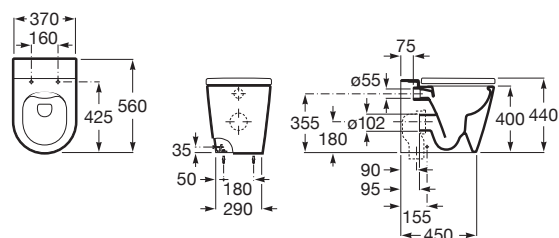

INSPIRA

Miska WC stojąca Round Rimless

WYMIARY

Szerokość 370 mm.

Głębokość 560 mm.

Wysokość 440 mm.

KOLORY I WYKOŃCZENIA

66 Cafe

RYSUNKI TECHNICZNE

INFORMACJE O PRODUKCIE

Miska WC bezkolnierzowa, z odpływem podwójnym (umożliwia montaż poziomy lub pionowy odpływu). Przystosowana do spłukiwania 4/2, 4,5/3 oraz 6/3l. Zawiera zestaw montażowy do podłogi.

Bezkolnierzowa

Kolanko w zestawie

Kształt: Zaokrąglona

Przyścienny

Rodzaj odpływu: Podwójny

Sposób montażu: Do posadzki

Strumień spłukujący

System spłukiwania: Europejski

Waga (kg): 34

Zestaw montażowy: W komplecie