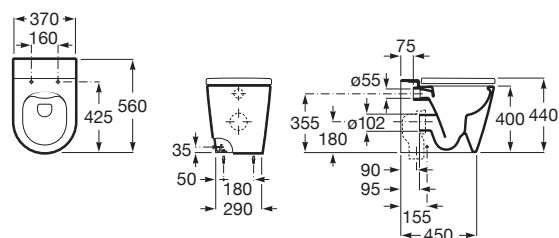

INSPIRA

Miska WC stojąca Round Rimless

WYMIARY

Szerokość 370 mm.

Głębokość 560 mm.

Wysokość 440 mm.

KOLORY I WYKOŃCZENIA

65 Beżowy

RYSUNKI TECHNICZNE

INFORMACJE O PRODUKCIE

Miska WC bezkolnierzowa, z odpływem podwójnym (umożliwia montaż poziomy lub pionowy odpływu). Przystosowana do spłukiwania 4/2, 4,5/3 oraz 6/3l. Zawiera zestaw montażowy do podłogi.

Bezkolnierzowa

Kolanko w zestawie

Kształt: Zaokrąglona

Przyścienny

Rodzaj odpływu: Podwójny

Sposób montażu: Do posadzki

Strumień spłukujący

System spłukiwania: Europejski

Waga (kg): 34

Zestaw montażowy: W komplecie

PASUJE DO

Deska WC wolnoopadająca
Round SUPRALIT®

801522..B

BASIC TANK ONE COMPACT
- Zbiornik podtynkowy do
misek wc stojących

890070200

Inspira