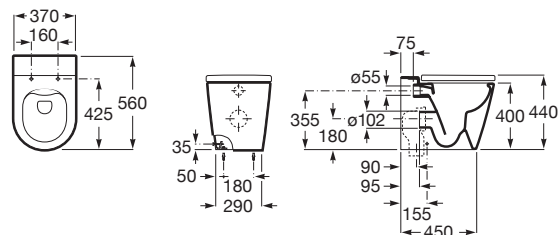

INSPIRA

Miska WC stojąca Round Rimless

WYMIARY

Szerokość 370 mm.

Głębokość 560 mm.

Wysokość 440 mm.

KOLORY I WYKOŃCZENIA

64 Onyks

RYSUNKI TECHNICZNE

INFORMACJE O PRODUKCIE

Miska WC bezkolnierzowa, z odpływem podwójnym (umożliwia montaż poziomy lub pionowy odpływu). Przystosowana do spłukiwania 4/2, 4,5/3 oraz 6/3l. Zawiera zestaw montażowy do podłogi.

Bezkolnierzowa

Kolanko w zestawie

Kształt: Zaokrąglona

Przyścienny

Rodzaj odpływu: Podwójny

Sposób montażu: Do posadzki

Strumień spłukujący

System spłukiwania: Europejski

Waga (kg): 34

Zestaw montażowy: W komplecie

PASUJE DO

Deska WC wolnoopadająca
Round SUPRALIT®

801522..B

BASIC TANK ONE COMPACT
- Zbiornik podtynkowy do
misek wc stojących

890070200

Inspira