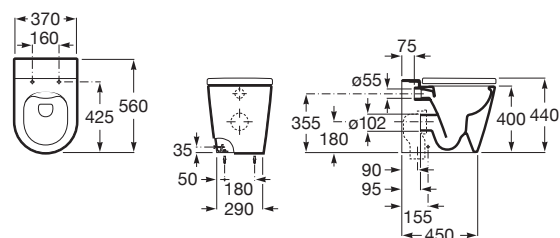

INSPIRA

Miska WC stojąca Round Rimless

WYMIARY

Szerokość 370 mm.

Głębokość 560 mm.

Wysokość 440 mm.

KOLORY I WYKOŃCZENIA

63 Perłowy

RYSUNKI TECHNICZNE

INFORMACJE O PRODUKCIE

Miska WC bezkolnierzowa, z odpływem podwójnym (umożliwia montaż poziomy lub pionowy odpływu). Przystosowana do spłukiwania 4/2, 4,5/3 oraz 6/3l. Zawiera zestaw montażowy do podłogi.

Bezkolnierzowa

Kolanko w zestawie

Kształt: Zaokrąglona

Przyścienny

Rodzaj odpływu: Podwójny

Sposób montażu: Do posadzki

Strumień spłukujący

System spłukiwania: Europejski

Waga (kg): 34

Zestaw montażowy: W komplecie

PASUJE DO

Deska WC wolnoopadająca
Round SUPRALIT®

801522..B

BASIC TANK ONE COMPACT
- Zbiornik podtynkowy do
misek wc stojących

890070200

Inspira