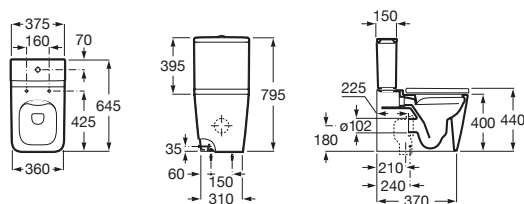

INSPIRA

Miska WC Square o/podwójny do kompaktu  
Rimless

WYMIARY

Szerokość 375 mm.

Głębokość 645 mm.

Wysokość 794 mm.

KOLORY I WYKOŃCZENIA

64 Onyks

RYSUNKI TECHNICZNE

INFORMACJE O PRODUKCIE

Czarna łazienka Miska WC bezkolnierzowa, przyścienna, z odpływem podwójnym (umożliwia montaż poziomy lub pionowy odpływu). Zawiera zestaw montażowy do podłogi i kolano odpływowe do montażu pionowego.

Bezkolnierzowa

Kolanko w zestawie

Kształt: Kwadratowa

Przyścienny

Rodzaj odpływu: Podwójny

Sposób montażu: Do posadzki

System spłukiwania: Europejski

Waga (kg): 37