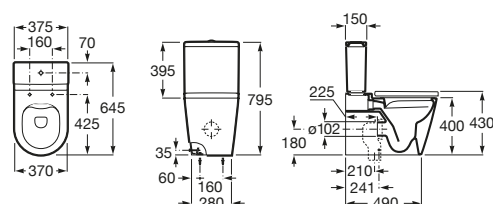

INSPIRA

**ROUND - Miska WC do kompaktu Rimless o/podwójny**

WYMIARY

Szerokość 375 mm.

Głębokość 645 mm.

Wysokość 795 mm.

KOLORY I WYKOŃCZENIA

64 Onyks

RYSUNKI TECHNICZNE

INFORMACJE O PRODUKCIE

Czarna łazienka Miska bezkolnierzowa przystosowana do sfluowania 3/4,5l.

Bezkolnierzowa

Kolanko w zestawie

Kształt: Zaokrąglona

Przyścienny

Rodzaj odpływu: Podwójny

Sposób montażu: Do posadzki

System sfluowania: Europejski

Waga (kg): 37

Zestaw montażowy: W komplecie