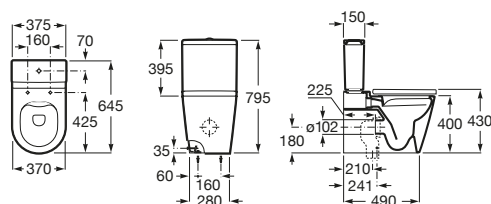

INSPIRA

ROUND - Miska WC do kompaktu Rimless o/podwójny

WYMIARY

Szerokość 375 mm.

Głębokość 645 mm.

Wysokość 795 mm.

KOLORY I WYKOŃCZENIA

62 Biały matowy

RYSUNKI TECHNICZNE

INFORMACJE O PRODUKCIE

Czarna łazienka Miska bezkolnierzowa przystosowana do sfluowania 3/4,5l.

Bezkolnierzowa

Kolanko w zestawie

Kształt: Zaokrąglona

Przyścienny

Rodzaj odpływu: Podwójny

Sposób montażu: Do posadzki

System sfluowania: Europejski

Waga (kg): 37

Zestaw montażowy: W komplecie

PASUJE DO

Zbiornik WC 4,5/3L do
kompaktu WC

341520..0

Deska WC wolnoopadająca
Round SUPRALIT®