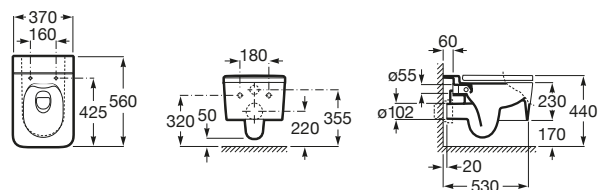

INSPIRA

Miska WC podwieszana Rimless Square

WYMIARY

Szerokość 370 mm.

Głębokość 560 mm.

Wysokość 440 mm.

KOLORY I WYKOŃCZENIA

66 Cafe

RYSUNKI TECHNICZNE

INFORMACJE O PRODUKCIE

Czarna łazienka Miska przystosowana do spłukiwania 3/4,5l oraz 3/6l

Bezkołnierzowa

Kształt: Kwadratowa

Rodzaj odpływu: Poziomy

Sposób montażu: Na stelażu / do ściany

System spłukiwania: Europejski

Zestaw montażowy: W komplecie

PASUJE DO

Deska WC wolnoopadająca
Square SUPRALIT®

801532..B

DUPLO WC ONE SMART -
Stelaż podtynkowy do toalet
myjących

890078020

DUPLO ONE
WOLNOSTOJĄCY - Stelaż
podtynkowy do WC

890077020

BASIC WC ONE COMPACT -
Stelaż podtynkowy do
zabudowy ciężkiej (DN90 +
DN100)

890070120

DUPLO ONE - stelaż
podtynkowy (zabudowa
lekka) do misek WC
podwieszanych

890070020

Inspira

Kolekcja ceramiki Inspira zawierająca 3 linie projektowe: Inspira Round (okrągłe), Inspira Soft (zaoblone kształty) oraz Inspira Square (kwadratowe), z których można tworzyć perfekcyjne kombinacje aranżacji łazienkowych. W ofercie umywalki Inspira, toalety myjące In-Wash, miski WC i deski WC oraz bidety Inspira.