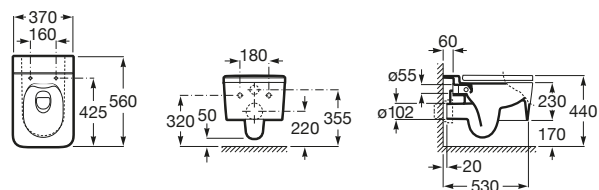

INSPIRA

Miska WC podwieszana Rimless Square

WYMIARY

Szerokość 370 mm.

Głębokość 560 mm.

Wysokość 440 mm.

KOLORY I WYKOŃCZENIA

64 Onyks

RYSUNKI TECHNICZNE

INFORMACJE O PRODUKCIE

Czarna łazienka Miska przystosowana do splukiwania 3/4,5l oraz 3/6l

Bezkołnierzowa

Kształt: Kwadratowa

Rodzaj odpływu: Poziomy

Sposób montażu: Na stelażu / do ściany

System splukiwania: Europejski

Zestaw montażowy: W komplecie