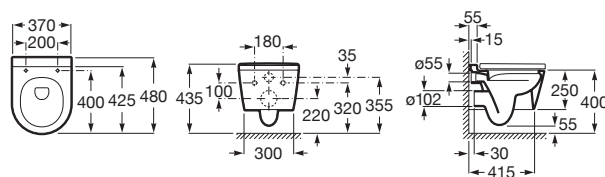

INSPIRA

Miska WC podwieszana Rimless Round Compacto

WYMIARY

Szerokość 370 mm.

Głębokość 480 mm.

Wysokość 440 mm.

KOLORY I WYKOŃCZENIA

63 Perłowy

RYSUNKI TECHNICZNE

INFORMACJE O PRODUKCIE

Czarna łazienka Miska bezkolnierzowa przystosowana do spłukiwania 2/4l, 3/4,5l oraz 3/6l

Kształt: Zaokrąglona

Rodzaj odpływu: Poziomy

Sposób montażu: Na stelażu / do ściany