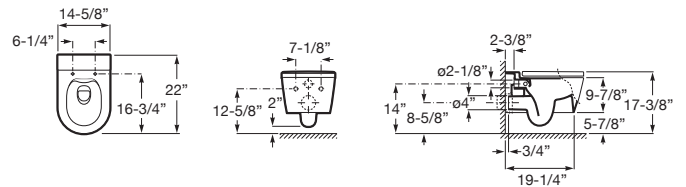

INSPIRA

Miska WC podwieszana Rimless Round

WYMIARY

Szerokość 370 mm.

Głębokość 560 mm.

Wysokość 440 mm.

KOLORY I WYKOŃCZENIA

62 Biały matowy

RYSUNKI TECHNICZNE

INFORMACJE O PRODUKCIE

Miska bezkolnierzowa przystosowana do spłukiwania 3/4,5l oraz 3/6l

Bezkolnierzowa

Kształt: Zaokrąglona

Rodzaj odpływu: Poziomy

Sposób montażu: Na stelażu / do ściany

System spłukiwania: Europejski

Zestaw montażowy: W komplecie

PASUJE DO

Deska WC wolnoopadająca
Round SUPRALIT®

801522..B

DUPLO WC ONE SMART -
Stelaż podtynkowy do toalet
myjących

890078020

DUPLO ONE
WOLNOSTOJĄCY - Stelaż
podtynkowy do WC

890077020

BASIC WC ONE COMPACT -
Stelaż podtynkowy do
zabudowy ciężkiej (DN90 +
DN100)

890070120

DUPLO ONE - stelaż
podtynkowy (zabudowa
lekka) do misek WC
podwieszanych

890070020

Inspira

Kolekcja ceramiki Inspira zawierająca 3 linie projektowe: Inspira Round (okrągłe), Inspira Soft (zaoblone kształty) oraz Inspira Square (kwadratowe), z których można tworzyć perfekcyjne kombinacje aranżacji łazienkowych. W ofercie umywalki Inspira, toalety myjące In-Wash, miski WC i deski WC oraz bidety Inspira.