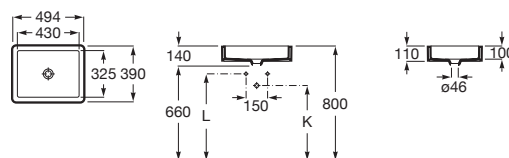

INSPIRA

Umywalka podblatowa Square FINECERAMIC®

WYMIARY

Szerokość 495 mm.

Głębokość 390 mm.

Wysokość 138 mm.

KOLORY I WYKOŃCZENIA

66 Cafe

RYSUNKI TECHNICZNE

INFORMACJE O PRODUKCIE

Czarna łazienka

Długość niecki (mm): 430

Głębokość niecki (mm): 100

Kształt: Prostokątna

Materiał: Ceramika sanitarna

Pojemność umywalki (l): 13

Położenie niecki: Na środku

Położenie otworu na baterie: Brak otworów

Sposób montażu: Pod blatem

Szerokość niecki (mm): 325

Zestaw montażowy: W komplecie

PASUJE DO

Syfon umywalkowy
butelkowy

506401614