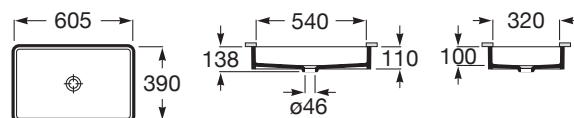

INSPIRA

Umywalka podblatowa Square FINECERAMIC®

WYMIARY

Szerokość 605 mm.

Głębokość 390 mm.

Wysokość 138 mm.

KOLORY I WYKOŃCZENIA

65 Beżowy

RYSUNKI TECHNICZNE

INFORMACJE O PRODUKCIE

Czarna łazienka

Długość niecki (mm): 540

Głębokość niecki (mm): 100

Kształt: Prostokątna

Materiał: Ceramika sanitarna

Położenie niecki: Na środku

Położenie otworu na baterie: Brak otworów

Sposób montażu: Pod blatem

Szerokość niecki (mm): 325

Zestaw montażowy: W komplecie

PASUJE DO

Ozdobny syfon umywalkowy

506403110

Syfon umywalkowy
butelkowy