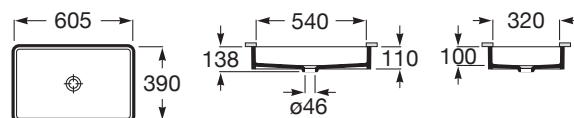

INSPIRA

Umywalka podblatowa Square FINECERAMIC®

WYMIARY

Szerokość 605 mm.

Głębokość 390 mm.

Wysokość 138 mm.

KOLORY I WYKOŃCZENIA

63 Perłowy

RYSUNKI TECHNICZNE

INFORMACJE O PRODUKCIE

Czarna łazienka

Długość niecki (mm): 540

Głębokość niecki (mm): 100

Kształt: Prostokątna

Materiał: Ceramika sanitarna

Położenie niecki: Na środku

Położenie otworu na baterie: Brak otworów

Sposób montażu: Pod blatem

Szerokość niecki (mm): 325

Zestaw montażowy: W komplecie

PASUJE DO

Ozdobny syfon umywalkowy

506403110

Syfon umywalkowy
butelkowy