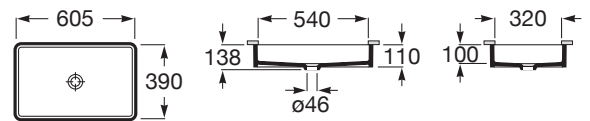

INSPIRA

Umywalka podblatowa Square FINECERAMIC®

WYMIARY

Szerokość 605 mm.

Głębokość 390 mm.

Wysokość 138 mm.

KOLORY I WYKOŃCZENIA

62 Biały matowy

RYSUNKI TECHNICZNE

INFORMACJE O PRODUKCIE

Czarna łazienka

Długość niecki (mm): 540

Głębokość niecki (mm): 100

Kształt: Prostokątna

Materiał: Ceramika sanitarna

Położenie niecki: Na środku

Położenie otworu na baterie: Brak otworów

Sposób montażu: Pod blatem

Szerokość niecki (mm): 325

Zestaw montażowy: W komplecie

PASUJE DO

Syfon umywalkowy
butelkowy

506401614

Ozdobny syfon umywalkowy