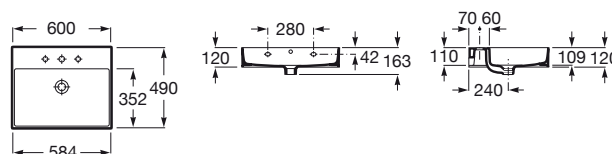

INSPIRA

Umywalka ścienna cienkościenna  
FINECERAMIC®

WYMIARY

Szerokość 600 mm.

Głębokość 490 mm.

Wysokość 120 mm.

KOLORY I WYKOŃCZENIA

63 Perłowy

RYSUNKI TECHNICZNE

INFORMACJE O PRODUKCIE

Czarna łazienka

Długość niecki (mm): 584

Głębokość niecki (mm): 109

Kształt: Prostokątna

Materiał: FINECERAMIC®

Pojemność umywalki (l): 11,85

Położenie niecki: Na środku

Położenie otworu na baterie: 1 nacięcie, 1 otwór, 1 nacięcie

Sposób montażu: Do ściany, Na meblu

Szerokość niecki (mm): 352

Zestaw montażowy: W komplecie

**PASUJE DO**

Syfon umywalkowy  
butelkowy