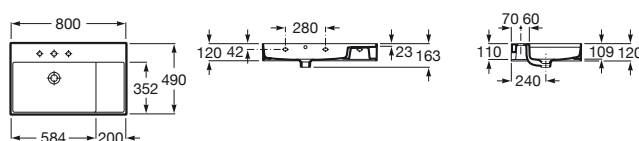

INSPIRA

Umywalka ścienna cienkościenna  
FINECERAMIC®

WYMIARY

Szerokość 800 mm.

Głębokość 490 mm.

Wysokość 120 mm.

KOLORY I WYKOŃCZENIA

63 Perłowy

RYSUNKI TECHNICZNE

INFORMACJE O PRODUKCIE

Czarna łazienka

Długość niecki (mm): 584

Głębokość niecki (mm): 109

Kształt: Prostokątna

Materiał: FINECERAMIC®

Pojemność umywalki (l): 13,25

Położenie niecki: Po lewej stronie

Położenie otworu na baterie: 1 nacięcie, 1 otwór, 1 nacięcie

Położenie półki: Po prawej stronie

Sposób montażu: Do ściany, Na meblu

Szerokość niecki (mm): 352

Zestaw montażowy: W komplecie