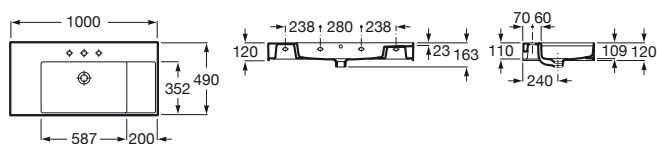

INSPIRA

Umywalka ścienna FINECERAMIC®

WYMIARY

Szerokość 1000 mm.

Głębokość 490 mm.

Wysokość 120 mm.

KOLORY I WYKOŃCZENIA

66 Cafe

RYSUNKI TECHNICZNE

INFORMACJE O PRODUKCIE

Czarna łazienka

Długość niecki (mm): 587

Głębokość niecki (mm): 109

Kształt: Prostokątna

Materiał: FINECERAMIC®

Pojemność umywalki (l): 14,1

Położenie niecki: Na środku

Położenie otworu na baterie: 1 nacięcie, 1 otwór, 1 nacięcie

Położenie półki: Po obu stronach

Sposób montażu: Do ściany, Na meblu

Szerokość niecki (mm): 352

Zestaw montażowy: W komplecie

Zintegrowana półka

PASUJE DO

Syfon umywalkowy
butelkowy

506401614

Ozdobny syfon umywalkowy

506403110

Korek uniwersalny click-
clack do umywalk z
pokrywą chrom

505401000