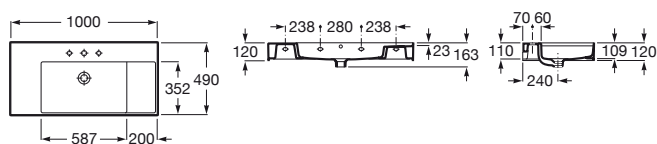

INSPIRA

Umywalka ścienna FINECERAMIC®

WYMIARY

Szerokość 1000 mm.

Głębokość 490 mm.

Wysokość 120 mm.

KOLORY I WYKOŃCZENIA

64 Onyks

RYSUNKI TECHNICZNE

INFORMACJE O PRODUKCIE

Czarna łazienka

Długość niecki (mm): 587

Głębokość niecki (mm): 109

Kształt: Prostokątna

Materiał: FINECERAMIC®

Pojemność umywalki (l): 14,1

Położenie niecki: Na środku

Położenie otworu na baterie: 1 nacięcie, 1 otwór, 1 nacięcie

Położenie półki: Po obu stronach

Sposób montażu: Do ściany, Na meblu

Szerokość niecki (mm): 352

Zestaw montażowy: W komplecie

Zintegrowana półka

**PASUJE DO****Ozdobny syfon umywalkowy**

506403110

**Korek uniwersalny click-clack do umywalek z pokrywą chrom**

505401000

**Korek uniwersalny Click-clack do umywalek z pokrywą ceramiczną**