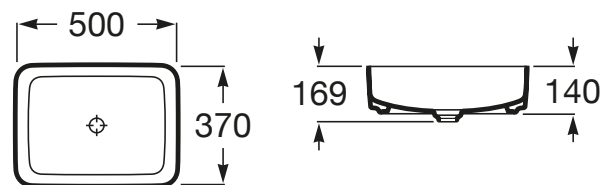

INSPIRA

Umywalka nablutowa cienkościenna Square
FINECERAMIC®

WYMIARY

Szerokość 500 mm.

Głębokość 370 mm.

Wysokość 140 mm.

KOLORY I WYKOŃCZENIA

65 Beżowy

RYSUNKI TECHNICZNE

INFORMACJE O PRODUKCIE

Czarna łazienka

Bez przelewu

Kształt: Prostokątna

Materiał: FINECERAMIC®

Pojemność umywalki (l): 19,5

Położenie niecki: Na środku

Położenie otworu na baterie: Brak otworów

Sposób montażu: Na blacie

Waga (kg): 7,7

PASUJE DO

Szafka z blatem pod umywalkę nabladową

851080...

TYLKO W SALONACH | **Roca** CLUB

GAP - Szafka 80cm z blatem, do kompletacji z umywalką.

851501...

TYLKO W SALONACH | **Roca** CLUB

GAP - Szafka 90cm z blatem, oraz modulem bocznym z drzwiami po lewej stronie, do kompletacji z umywalką stawianą po prawej stronie.

851502...

TYLKO W SALONACH | **Roca** CLUB