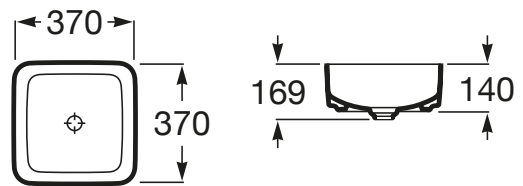

INSPIRA

Umywalka nablutowa cienkościenna Square
FINECERAMIC®

WYMIARY

Szerokość 370 mm.

Głębokość 370 mm.

Wysokość 140 mm.

KOLORY I WYKOŃCZENIA

62 Biały matowy

RYSUNKI TECHNICZNE

INFORMACJE O PRODUKCIE

Czarna łazienka

Bez przelewu

Kształt: Prostokątna

Materiał: FINECERAMIC®

Pojemność umywalki (l): 14,5

Położenie niecki: Na środku

Położenie otworu na baterie: Brak otworów

Sposób montażu: Na blacie

Waga (kg): 6,1

PASUJE DO

Szafka z blatem pod umywalkę nabladową

851080...

Szafka z blatem pod umywalkę nabladową

851079...

Eliptic - korek do umywalek bezprzelewowych

506403900

TYLKO W SALONACH | Roca CLUB

GAP - Szafka 90cm z blatem, oraz modulem bocznym z drzwiami po prawej stronie, do kompletacji z umywalką stawianą po lewej stronie.