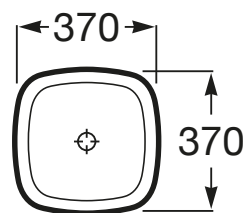

INSPIRA

Umywalka nablutowa cienkościenna Soft
FINECERAMIC®

WYMIARY

Szerokość 370 mm.

Głębokość 370 mm.

Wysokość 140 mm.

KOLORY I WYKOŃCZENIA

64 Onyks

RYSUNKI TECHNICZNE

INFORMACJE O PRODUKCIE

Czarna łazienka

Bez przelewu

Materiał: FINECERAMIC®

Pojemność umywalki (l): 12,3

Położenie niecki: Na środku

Położenie otworu na baterie: Brak otworów

Sposób montażu: Na blacie

Waga (kg): 6,5

PASUJE DO

Szafka z blatem pod umywalkę nablátowá

851080...

Szafka z blatem pod umywalkę nablátowá

851079...

TYLKO W SALONACH | **Roca** CLUB