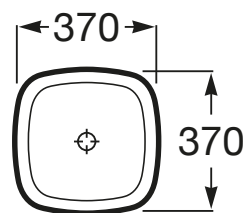

INSPIRA

Umywalka nablutowa cienkościenna Soft  
FINECERAMIC®

WYMIARY

Szerokość 370 mm.

Głębokość 370 mm.

Wysokość 140 mm.

KOLORY I WYKOŃCZENIA

62 Biały matowy

RYSUNKI TECHNICZNE

INFORMACJE O PRODUKCIE

Czarna łazienka

Bez przelewu

Materiał: FINECERAMIC®

Pojemność umywalki (l): 12,3

Położenie niecki: Na środku

Położenie otworu na baterie: Brak otworów

Sposób montażu: Na blacie

Waga (kg): 6,5

PASUJE DO

Szafka z blatem pod umywalkę nablátowá

851080...

Szafka z blatem pod umywalkę nablátowá

851079...

Eliptic - korek do umywalk bezprzelewowych