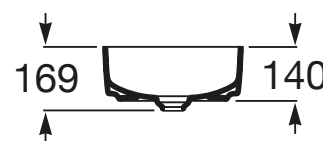

INSPIRA

Umywalka nablutowa cienkościenna Round
FINECERAMIC®

WYMIARY

Szerokość 370 mm.

Głębokość 370 mm.

Wysokość 140 mm.

KOLORY I WYKOŃCZENIA

66 Cafe

RYSUNKI TECHNICZNE

INFORMACJE O PRODUKCIE

Czarna łazienka

Bez przelewu

Kształt: Zaokrąglona

Materiał: FINECERAMIC®

Pojemność umywalki (l): 11,2

Położenie niecki: Na środku

Położenie otworu na baterie: Brak otworów

Sposób montażu: Na blacie

Waga (kg): 5,2

PASUJE DO

Szafka z blatem pod umywalkę nabladową

851080...

Szafka z blatem pod umywalkę nabladową

851079...