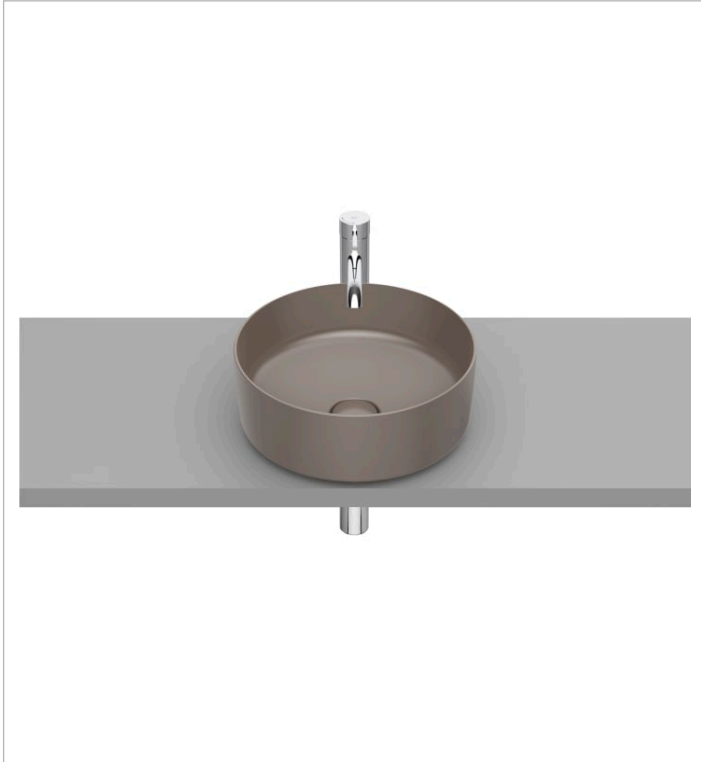

INSPIRA

Umywalka nablutowa cienkościenna Round
FINECERAMIC®

WYMIARY

Szerokość 370 mm.

Głębokość 370 mm.

Wysokość 140 mm.

KOLORY I WYKOŃCZENIA

66 Cafe

RYSUNKI TECHNICZNE

INFORMACJE O PRODUKCIE

Czarna łazienka

Bez przelewu

Kształt: Zaokrąglona

Materiał: FINECERAMIC®

Pojemność umywalki (l): 11,2

Położenie niecki: Na środku

851500...

TYLKO W SALONACH | **Roca** CLUB

GAP - Szafka 80cm z blatem, do kompletacji z umywalką.

851501...

Syfon umywalkowy butelkowy

506401614

Ozdobny syfon umywalkowy

506403110

Eliptic - korek do umywalk bezprzelewowych

506403900

Korek uniwersalny niezamykany do umywalk bez przelewu z pokrywą ceramiczną

50640390C

Inspira

Kolekcja ceramiki Inspira zawierająca 3 linie projektowe: Inspira Round (okrągłe), Inspira Soft (zaoblone kształty) oraz Inspira Square (kwadratowe), z których można tworzyć perfekcyjne kombinacje aranżacji łazienkowych. W ofercie umywalki Inspira, toalety myjące In-Wash, miski WC i deski WC oraz bidety Inspira.