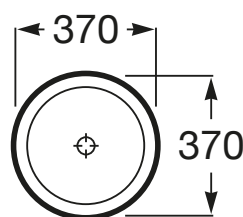

INSPIRA

Umywalka nablutowa cienkościenna Round
FINECERAMIC®

WYMIARY

Szerokość 370 mm.

Głębokość 370 mm.

Wysokość 140 mm.

KOLORY I WYKOŃCZENIA

66 Cafe

RYSUNKI TECHNICZNE

INFORMACJE O PRODUKCIE

Czarna łazienka

Bez przelewu

Kształt: Zaokrąglona

Materiał: FINECERAMIC®

Pojemność umywalki (l): 11,2

Położenie niecki: Na środku

Położenie otworu na baterie: Brak otworów

Sposób montażu: Na blacie

Waga (kg): 5,2

PASUJE DO

Szafka z blatem pod umywalkę nabladową

851080...

Szafka z blatem pod umywalkę nabladową

851079...