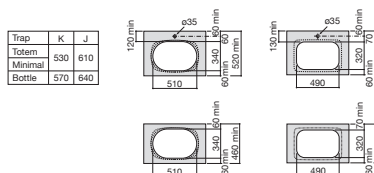

INSPIRA

Umywalka blatowa cienkościenna Square  
FINECERAMIC®

WYMIARY

Szerokość 550 mm.

Głębokość 370 mm.

Wysokość 75 mm.

KOLORY I WYKOŃCZENIA

66 Cafe

RYSUNKI TECHNICZNE

INFORMACJE O PRODUKCIE

Czarna łazienka

Długość niecki (mm): 550

Głębokość niecki (mm): 120

Korek: Zawiera

Kształt: Prostokątna

Materiał: FINECERAMIC®

Pojemność umywalki (l): 14,4

Położenie niecki: Na środku

Położenie otworu na baterie: Brak otworów

Sposób montażu: Wpuszczana w blat

Szerokość niecki (mm): 370

Waga (kg): 10,3

Zestaw montażowy: Brak