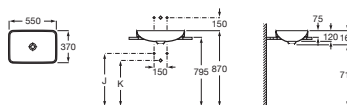

INSPIRA

Umywalka blatowa cienkościenna Square  
FINECERAMIC®

WYMIARY

Szerokość 550 mm.

Głębokość 370 mm.

Wysokość 75 mm.

KOLORY I WYKOŃCZENIA

66 Cafe

RYSUNKI TECHNICZNE

INFORMACJE O PRODUKCIE

Czarna łazienka

Długość niecki (mm): 550

Głębokość niecki (mm): 120

Korek: Zawiera

Kształt: Prostokątna

Materiał: FINECERAMIC®

Pojemność umywalki (l): 14,4

Położenie niecki: Na środku

Położenie otworu na baterie: Brak otworów

Sposób montażu: Wpuszczana w blat

Szerokość niecki (mm): 370

Waga (kg): 10,3

Zestaw montażowy: Brak