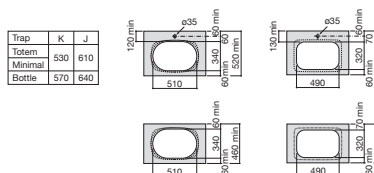

INSPIRA

Umywalka blatowa cienkościenna Square
FINECERAMIC®

WYMIARY

Szerokość 550 mm.

Głębokość 370 mm.

Wysokość 75 mm.

KOLORY I WYKOŃCZENIA

65 Beżowy

RYSUNKI TECHNICZNE

INFORMACJE O PRODUKCIE

Czarna łazienka

Długość niecki (mm): 550

Głębokość niecki (mm): 120

Korek: Zawiera

Kształt: Prostokątna

Materiał: FINECERAMIC®

Pojemność umywalki (l): 14,4

Położenie niecki: Na środku

Położenie otworu na baterie: Brak otworów

Sposób montażu: Wpuszczana w blat

Szerokość niecki (mm): 370

Waga (kg): 10,3

Zestaw montażowy: Brak

PASUJE DO