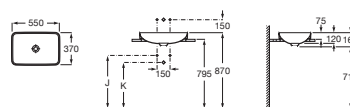

INSPIRA

Umywalka blatowa cienkościenna Square
FINECERAMIC®

WYMIARY

Szerokość 550 mm.

Głębokość 370 mm.

Wysokość 75 mm.

KOLORY I WYKOŃCZENIA

65 Beżowy

RYSUNKI TECHNICZNE

INFORMACJE O PRODUKCIE

Czarna łazienka

Długość niecki (mm): 550

Głębokość niecki (mm): 120

Korek: Zawiera

Kształt: Prostokątna

Materiał: FINECERAMIC®

Pojemność umywalki (l): 14,4

Położenie niecki: Na środku

Położenie otworu na baterie: Brak otworów

Sposób montażu: Wpuszczana w blat

Szerokość niecki (mm): 370

Waga (kg): 10,3

Zestaw montażowy: Brak

PASUJE DO