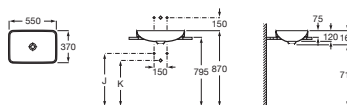

INSPIRA

Umywalka blatowa cienkościenna Square
FINECERAMIC®

WYMIARY

Szerokość 550 mm.

Głębokość 370 mm.

Wysokość 75 mm.

KOLORY I WYKOŃCZENIA

62 Biały matowy

RYSUNKI TECHNICZNE

INFORMACJE O PRODUKCIE

Czarna łazienka

Długość niecki (mm): 550

Głębokość niecki (mm): 120

Korek: Zawiera

Kształt: Prostokątna

Materiał: FINECERAMIC®

Pojemność umywalki (l): 14,4

Położenie niecki: Na środku

Położenie otworu na baterie: Brak otworów

Sposób montażu: Wpuszczana w blat

Szerokość niecki (mm): 370

Waga (kg): 10,3

Zestaw montażowy: Brak

PASUJE DO