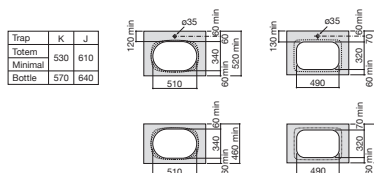

INSPIRA

Umywalka blatowa cienkościenna Square
FINECERAMIC®

WYMIARY

Szerokość 550 mm.

Głębokość 370 mm.

Wysokość 75 mm.

KOLORY I WYKOŃCZENIA

62 Biały matowy

RYSUNKI TECHNICZNE

INFORMACJE O PRODUKCIE

Czarna łazienka

Długość niecki (mm): 550

Głębokość niecki (mm): 120

Korek: Zawiera

Kształt: Prostokątna

Materiał: FINECERAMIC®

Pojemność umywalki (l): 14,4

Położenie niecki: Na środku

Położenie otworu na baterie: Brak otworów

Sposób montażu: Wpuszczana w blat

Szerokość niecki (mm): 370

Waga (kg): 10,3

Zestaw montażowy: Brak

PASUJE DO