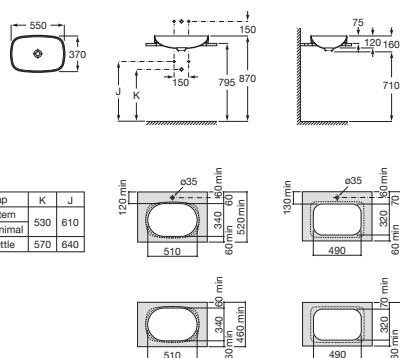

INSPIRA

Umywalka blatowa cienkościenna Soft
FINECERAMIC®

WYMIARY

Szerokość 550 mm.

Głębokość 370 mm.

Wysokość 75 mm.

KOLORY I WYKOŃCZENIA

65 Beżowy

RYSUNKI TECHNICZNE

INFORMACJE O PRODUKCIE

Czarna łazienka

Bez przelewu

Długość niecki (mm): 550

Głębokość niecki (mm): 120

Korek: Zawiera

Materiał: FINECERAMIC®

Pojemność umywalki (l): 13,5

Położenie niecki: Na środku

Położenie otworu na baterie: Brak otworów

Sposób montażu: Wpuszczana w blat

Szerokość niecki (mm): 370

Waga (kg): 9,6

Zestaw montażowy: Brak

PASUJE DO