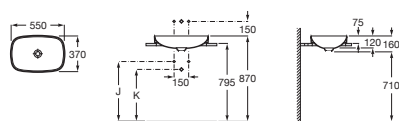

INSPIRA

Umywalka blatowa cienkościenna Soft  
FINECERAMIC®

WYMIARY

Szerokość 550 mm.

Głębokość 370 mm.

Wysokość 75 mm.

KOLORY I WYKOŃCZENIA

62 Biały matowy

RYSUNKI TECHNICZNE

INFORMACJE O PRODUKCIE

Czarna łazienka

Bez przelewu

Długość niecki (mm): 550

Głębokość niecki (mm): 120

Korek: Zawiera

Materiał: FINECERAMIC®

Pojemność umywalki (l): 13,5

Położenie niecki: Na środku

Położenie otworu na baterie: Brak otworów

Sposób montażu: Wpuszczana w blat

Szerokość niecki (mm): 370

Waga (kg): 9,6

Zestaw montażowy: Brak