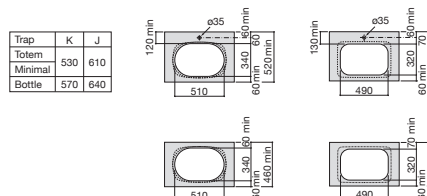

INSPIRA

Umywalka blatowa cienkościenna Soft  
FINECERAMIC®

WYMIARY

Szerokość 550 mm.

Głębokość 370 mm.

Wysokość 75 mm.

KOLORY I WYKOŃCZENIA

62 Biały matowy

RYSUNKI TECHNICZNE

INFORMACJE O PRODUKCIE

Czarna łazienka

Bez przelewu

Długość niecki (mm): 550

Głębokość niecki (mm): 120

Korek: Zawiera

Materiał: FINECERAMIC®

Pojemność umywalki (l): 13,5

Położenie niecki: Na środku

Położenie otworu na baterie: Brak otworów

Sposób montażu: Wpuszczana w blat

Szerokość niecki (mm): 370

Waga (kg): 9,6

Zestaw montażowy: Brak