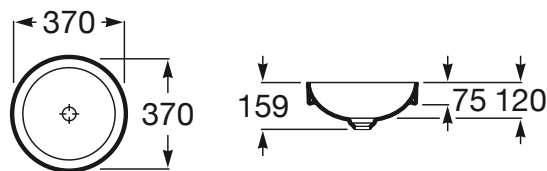

INSPIRA

Umywalka blatowa cienkościenna Round
FINECERAMIC®

WYMIARY

Szerokość 370 mm.

Głębokość 370 mm.

Wysokość 75 mm.

KOLORY I WYKOŃCZENIA

63 Perłowy

RYSUNKI TECHNICZNE

INFORMACJE O PRODUKCIE

Czarna łazienka

Bez przelewu

Kształt: Zaokrąglona

Materiał: FINECERAMIC®

Pojemność umywalki (l): 8,7

Położenie niecki: Na środku

Położenie otworu na baterie: Brak otworów

Sposób montażu: Wpuszczana w blat

Waga (kg): 3,7

Zestaw montażowy: Brak

PASUJE DO

Syfon umywalkowy
butelkowy

506401614

Ozdobny syfon umywalkowy