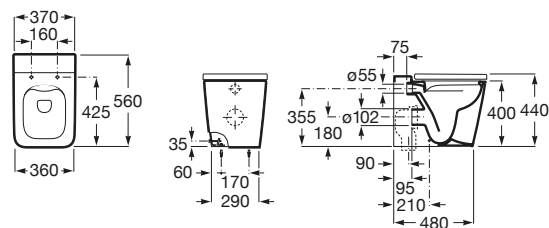

INSPIRA

Miska WC stojąca Square Rimless

WYMIARY

Szerokość 360 mm.

Głębokość 560 mm.

Wysokość 400 mm.

KOLORY I WYKOŃCZENIA

00 Biały

RYSUNKI TECHNICZNE

INFORMACJE O PRODUKCIE

Czarna łazienka Miska WC bezkolnierzowa, z odpływem podwójnym (umożliwia montaż poziomy lub pionowy odpływu). Przystosowana do spłukiwania 4,5/3 oraz 6/3l. Zawiera zestaw montażowy do podłogi.

Bezkolnierzowa

Kształt: Kwadratowa

Przyścienny

Rodzaj odpływu: Podwójny

Sposób montażu: Do posadzki

Strumień spłukujący

System spłukiwania: Europejski

Waga (kg): 38

Zestaw montażowy: W komplecie

PASUJE DO

Deska WC wolnoopadająca
Square SUPRALIT®

801532..B

BASIC TANK ONE COMPACT
- Zbiornik podtynkowy do
misek wc stojących

890070200

Inspira

Kolekcja ceramiki Inspira zawierająca 3 linie projektowe: Inspira Round (okrągłe), Inspira Soft (zaoblone kształty) oraz Inspira Square (kwadratowe), z których można tworzyć perfekcyjne kombinacje aranżacji łazienkowych. W ofercie umywalki Inspira, toalety myjące In-Wash, miski WC i deski WC oraz bidety Inspira.