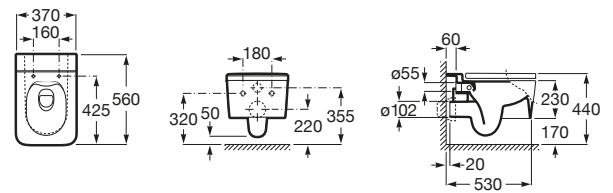

INSPIRA

Miska WC podwieszana Rimless Square

WYMIARY

Szerokość 370 mm.

Głębokość 560 mm.

Wysokość 440 mm.

KOLORY I WYKOŃCZENIA

00 Biały

RYSUNKI TECHNICZNE

INFORMACJE O PRODUKCIE

Czarna łazienka Miska przystosowana do spłukiwania 3/4,5l oraz 3/6l

Bezkołnierzowa

Kształt: Kwadratowa

Rodzaj odpływu: Poziomy

Sposób montażu: Na stelażu / do ściany

System spłukiwania: Europejski

Zestaw montażowy: W komplecie

PASUJE DO

Deska WC wolnoopadająca
Square SUPRALIT®

801532..B

DUPLO WC ONE SMART -
Stelaż podtynkowy do toalet
myjących

890078020

DUPLO ONE
WOLNOSTOJĄCY - Stelaż
podtynkowy do WC