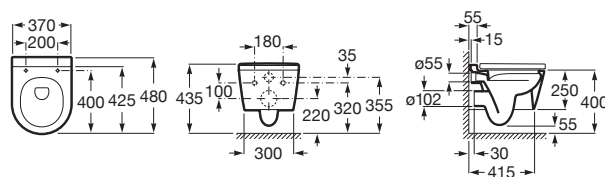

INSPIRA

Miska WC podwieszana Rimless Round Compacto

WYMIARY

Szerokość 370 mm.

Głębokość 480 mm.

Wysokość 440 mm.

KOLORY I WYKOŃCZENIA

00 Biały

RYSUNKI TECHNICZNE

INFORMACJE O PRODUKCIE

Czarna łazienka Miska bezkolnierzowa przystosowana do spłukiwania 2/4l, 3/4,5l oraz 3/6l

Kształt: Zaokrąglona

Rodzaj odpływu: Poziomy

Sposób montażu: Na stelażu / do ściany

System spłukiwania: Europejski

Zestaw montażowy: W komplecie

Miska WC kompaktowa

PASUJE DO

Deska WC wolnoopadająca
Round Compacto SUPRALIT
®

80152C..B

DUPLO WC ONE SMART -
Stelaż podtynkowy do toalet
myjących