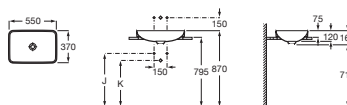

INSPIRA

Umywalka blatowa cienkościenna Square  
FINECERAMIC®

WYMIARY

Szerokość 550 mm.

Głębokość 370 mm.

Wysokość 75 mm.

KOLORY I WYKOŃCZENIA

00 Biały

RYSUNKI TECHNICZNE

INFORMACJE O PRODUKCIE

Czarna łazienka

Długość niecki (mm): 550

Głębokość niecki (mm): 120

Korek: Zawiera

Kształt: Prostokątna

Materiał: FINECERAMIC®

Pojemność umywalki (l): 14,4

Położenie niecki: Na środku

Położenie otworu na baterie: Brak otworów

Sposób montażu: Wpuszczana w blat

Szerokość niecki (mm): 370

Waga (kg): 10,3

Zestaw montażowy: Brak