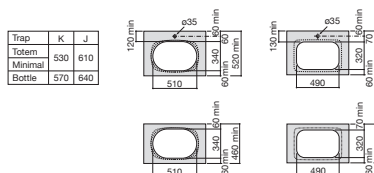

INSPIRA

Umywalka blatowa cienkościenna Square  
FINECERAMIC®

WYMIARY

Szerokość 550 mm.

Głębokość 370 mm.

Wysokość 75 mm.

KOLORY I WYKOŃCZENIA

00 Biały

RYSUNKI TECHNICZNE

INFORMACJE O PRODUKCIE

Czarna łazienka

Długość niecki (mm): 550

Głębokość niecki (mm): 120

Korek: Zawiera

Kształt: Prostokątna

Materiał: FINECERAMIC®

Pojemność umywalki (l): 14,4

Położenie niecki: Na środku

Położenie otworu na baterie: Brak otworów

Sposób montażu: Wpuszczana w blat

Szerokość niecki (mm): 370

Waga (kg): 10,3

Zestaw montażowy: Brak