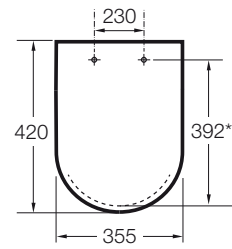

DAMA-N

**Deska WC twarda wolnoopadająca Compacto  
SUPRALIT®**

RYSUNKI TECHNICZNE

INFORMACJE O PRODUKCIE

Kompaktowa deska / pokrywa

Kształt: Kwadratowa

Materiał zawiasów: Chromowany mosiądz

Przeznaczenie: Miska WC

System wolnego opadania

**PASUJE DO**

Miska WC do kompaktu  
Rimless (odpływ podwójny)

34278L..0