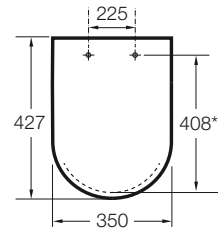

GAP

Deska WC SLIM Compacto wolnoopadająca Square

RYSUNKI TECHNICZNE

INFORMACJE O PRODUKCIE

Deska wc slim wolnoopadająca z materiału duroplast, z funkcją szybkiego demontażu

Deska z funkcją łatwego wypinania

Kompaktowa deska / pokrywa

Kształt: Kwadratowa

Materiał zawiasów: Stal nierdzewna

Przeznaczenie: Miska WC

EasyClean®

System wolnego opadania

PASUJE DO

SQUARE - Miska WC
o/podwójny do kompaktu
WC Rimless (montaż do
ściany)