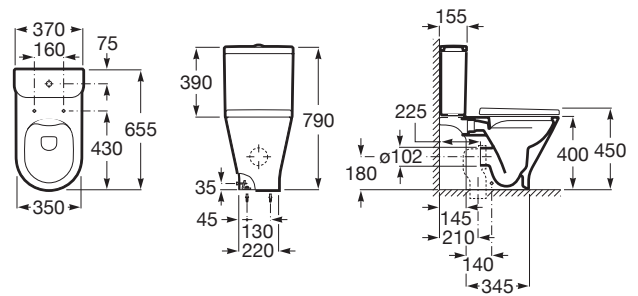

GAP

Zbiornik Round do kompaktu WC 4,5/3l z dopływem wody z boku

WYMIARY

Szerokość 365 mm.

Głębokość 150 mm.

Wysokość 390 mm.

KOLORY I WYKOŃCZENIA

00 Biały

RYSUNKI TECHNICZNE

INFORMACJE O PRODUKCIE

Do misek wc do kompaktów Gap Round. Splukiwanie dwudzielne 4,5/3l.

Pozycja dopływu wody: Po lewej stronie, Po prawej stronie

Zestaw montażowy: W zestawie

Zintegrowany zbiornik

Rodzaj splukiwania

Rodzaj splukiwania: Splukiwanie 3/4.5  
litrów

**PASUJE DO**

Miska WC Round  
o/podwójny do kompaktu  
Rimless (przyścienna)

3420N7..0

Miska WC Round  
o/podwójny do kompaktu  
Rimless

3420N8..0