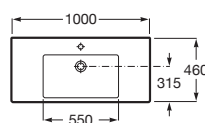

## Umywalka ścienna

WYMIARY

Szerokość 1000 mm.

Głębokość 460 mm.

Wysokość 175 mm.

KOLORY I WYKOŃCZENIA

00 Biały

RYSUNKI TECHNICZNE

### INFORMACJE O PRODUKCIE

Długość niecki (mm): 550

Głębokość niecki (mm): 130

Materiał: Ceramika sanitarna

Pojemność umywalki (l): 8,8

Położenie niecki: Na środku

Położenie otworu na baterie: 1 Otwór na środku

Położenie półki: Po obu stronach

Sposób montażu: Do ściany, Na meblu

Szerokość niecki (mm): 315

Szklwiona od spodu

Waga (kg): 25,5

Zestaw montażowy: W komplecie

Zintegrowana półka