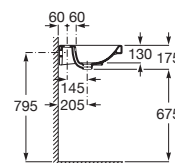

## Umywalka ścienna

WYMIARY

Szerokość 1000 mm.

Głębokość 460 mm.

Wysokość 175 mm.

KOLORY I WYKOŃCZENIA

00 Biały

RYSUNKI TECHNICZNE

### INFORMACJE O PRODUKCIE

Długość niecki (mm): 550

Głębokość niecki (mm): 130

Materiał: Ceramika sanitarna

Pojemność umywalki (l): 8,8

Położenie niecki: Na środku

Położenie otworu na baterie: 1 Otwór na środku

Położenie półki: Po obu stronach

Sposób montażu: Do ściany, Na meblu

Szerokość niecki (mm): 315

Szklwiona od spodu

Waga (kg): 25,5

Zestaw montażowy: W komplecie

Zintegrowana półka