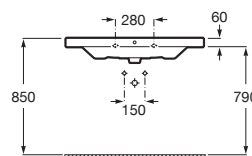

## Umywalka ścienna

WYMIARY

Szerokość 1000 mm.

Głębokość 460 mm.

Wysokość 175 mm.

KOLORY I WYKOŃCZENIA

00 Biały

RYSUNKI TECHNICZNE

### INFORMACJE O PRODUKCIE

Długość niecki (mm): 550

Głębokość niecki (mm): 130

Materiał: Ceramika sanitarna

Pojemność umywalki (l): 8,8

Położenie niecki: Na środku

Położenie otworu na baterie: 1 Otwór na środku

Położenie półki: Po obu stronach

Sposób montażu: Do ściany, Na meblu

Szerokość niecki (mm): 315

Szklwiona od spodu

Waga (kg): 25,5

Zestaw montażowy: W komplecie

Zintegrowana półka