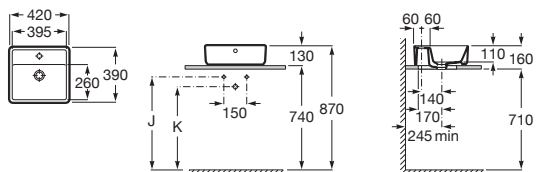

GAP

SQUARE - Umywalka nablutowa prostokątna

WYMIARY

Szerokość 420 mm.

Głębokość 390 mm.

Wysokość 130 mm.

KOLORY I WYKOŃCZENIA

00 Biały

RYSUNKI TECHNICZNE

Trap	K	J
Totem	530	610
Minimal		
Bottle	610	640

INFORMACJE O PRODUKCIE

Długość niecki (mm): 390

Głębokość niecki (mm): 110

Kształt: Prostokątna

Materiał: Ceramika sanitarna

Pojemność umywalki (l): 4,8

Położenie niecki: Na środku

Położenie otworu na baterie: 1 Otwór na środku

Sposób montażu: Na blacie

Szerokość niecki (mm): 260

Szklwiona od tyłu

Waga (kg): 13

Zestaw montażowy: Brak

Zintegrowana półka