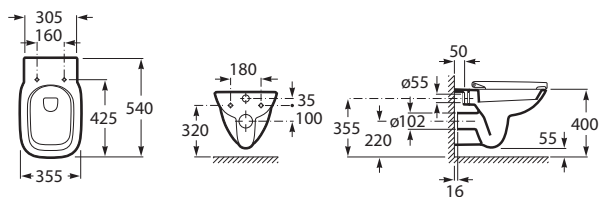

DEBBA

Miska podwieszana WC Rimless Square z deską wolnoopadającą SLIM (zestaw)

WYMIARY

Szerokość 355 mm.

Głębokość 540 mm.

Wysokość 400 mm.

KOLORY I WYKOŃCZENIA

00 Biały

RYSUNKI TECHNICZNE

INFORMACJE O PRODUKCIE

Miska bezkolnierzowa przystosowana do splukiwania 4/2, 4,5/3 oraz 6/3l. Deska wolnoopadająca z materiału duroplast, z funkcją szybkiego demontażu.

Bezkolnierzowa

Kształt: Kwadratowa

Rodzaj odpływu: Poziomy

Sposób montażu: Na stelażu / do ściany

System splukiwania: Europejski

Zawiera deskę w zestawie

Zestaw montażowy: Brak

Debba

Nowa seria ceramiki i mebli DEBBA oferuje szeroką gamę rozwiązań, które pozwalają na stworzenie wymarzonej łazienki przy rozsądnym budżecie. W ofercie umywalki ścienne DEBBA, miski WC, deski i bidety DEBBA.