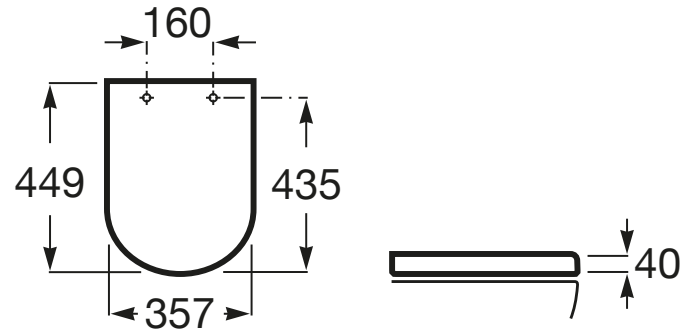

## Deska WC SLIM wolnoopadająca Round

RYSUNKI TECHNICZNE

### INFORMACJE O PRODUKCIE

Deska wc slim wolnoopadająca z materiału duroplast, z funkcją szybkiego demontażu

Deska z funkcją łatwego wypinania

Kształt: Zaokrąglona

Materiał zawiasów: Stal nierdzewna

Przeznaczenie: Miska WC