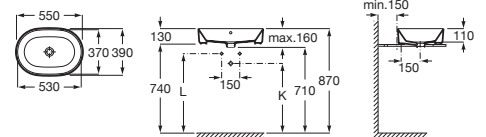

## ROUND - Umywalka nablátowa owalna, z przelewem

WYMIARY

Szerokość 550 mm.

Głębokość 390 mm.

Wysokość 130 mm.

KOLORY I WYKOŃCZENIA

00 Biały

RYSUNKI TECHNICZNE

### INFORMACJE O PRODUKCIE

Długość niecki (mm): 530

Głębokość niecki (mm): 110

Kształt: Zaokrąglona

Materiał: Ceramika sanitarna

Położenie niecki: Na środku

Położenie otworu na baterie: Brak otworów

Sposób montażu: Na blacie