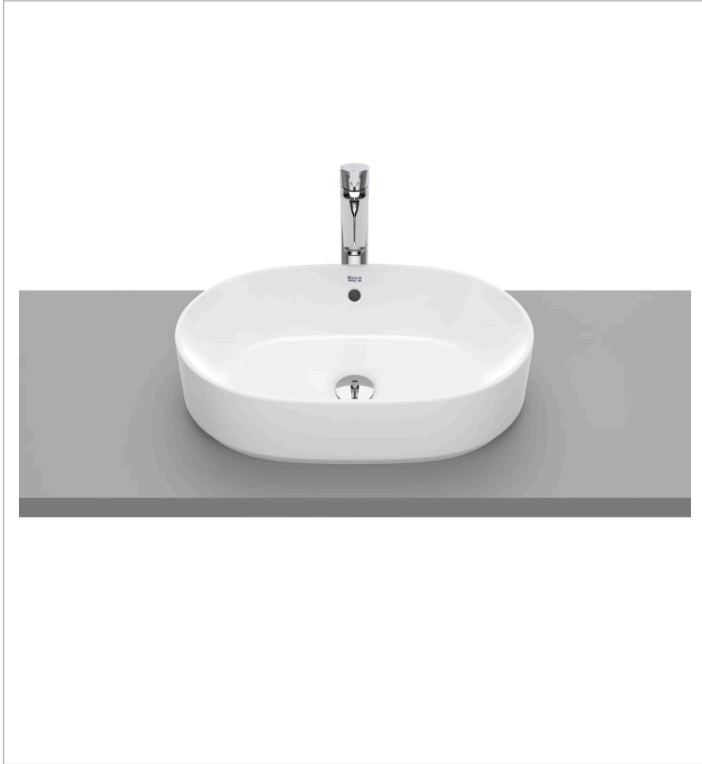

## ROUND - Umywalka nablátowa owalna, z przelewem

WYMIARY

Szerokość 550 mm.

Głębokość 390 mm.

Wysokość 130 mm.

KOLORY I WYKOŃCZENIA

00 Biały

RYSUNKI TECHNICZNE

### INFORMACJE O PRODUKCIE

Długość niecki (mm): 530

Głębokość niecki (mm): 110

Kształt: Zaokrąglona

Materiał: Ceramika sanitarna

Położenie niecki: Na środku

Położenie otworu na baterie: Brak otworów

Sposób montażu: Na blacie

Szerokość niecki (mm): 370

**PASUJE DO**

Korek uniwersalny click-clack do umywalek z pokrywą chrom

505401000

Korek uniwersalny Click-clack do umywalek z pokrywą ceramiczną

505401100

Syfon umywalkowy butelkowy

## Gap

Czyste formy przechodzą już do przeszłości, a trapezoidalne kształty i subtelne odwrotne kąty triumfują w kolekcji ceramiki Gap, którą można łatwo łączyć, niezależnie od stylu i wielkości przestrzeni w łazience. W naszych propozycjach znajdują się między innymi umywalki Gap, miski WC Gap, deski WC i bidety Gap.