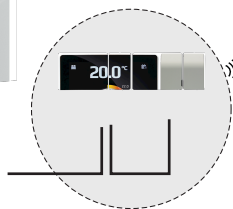

CENA NETTO

		AD311
	Pakiet	AD311
	Indeks	7649289
	PLN	1 560