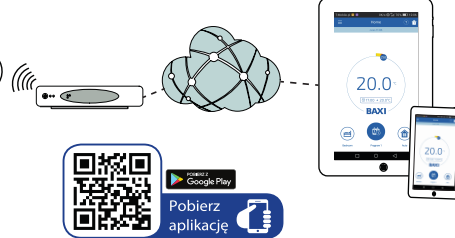

CENA NETTO

		AD311
	Pakiet	AD311
	Indeks	7649289
	PLN	1 560